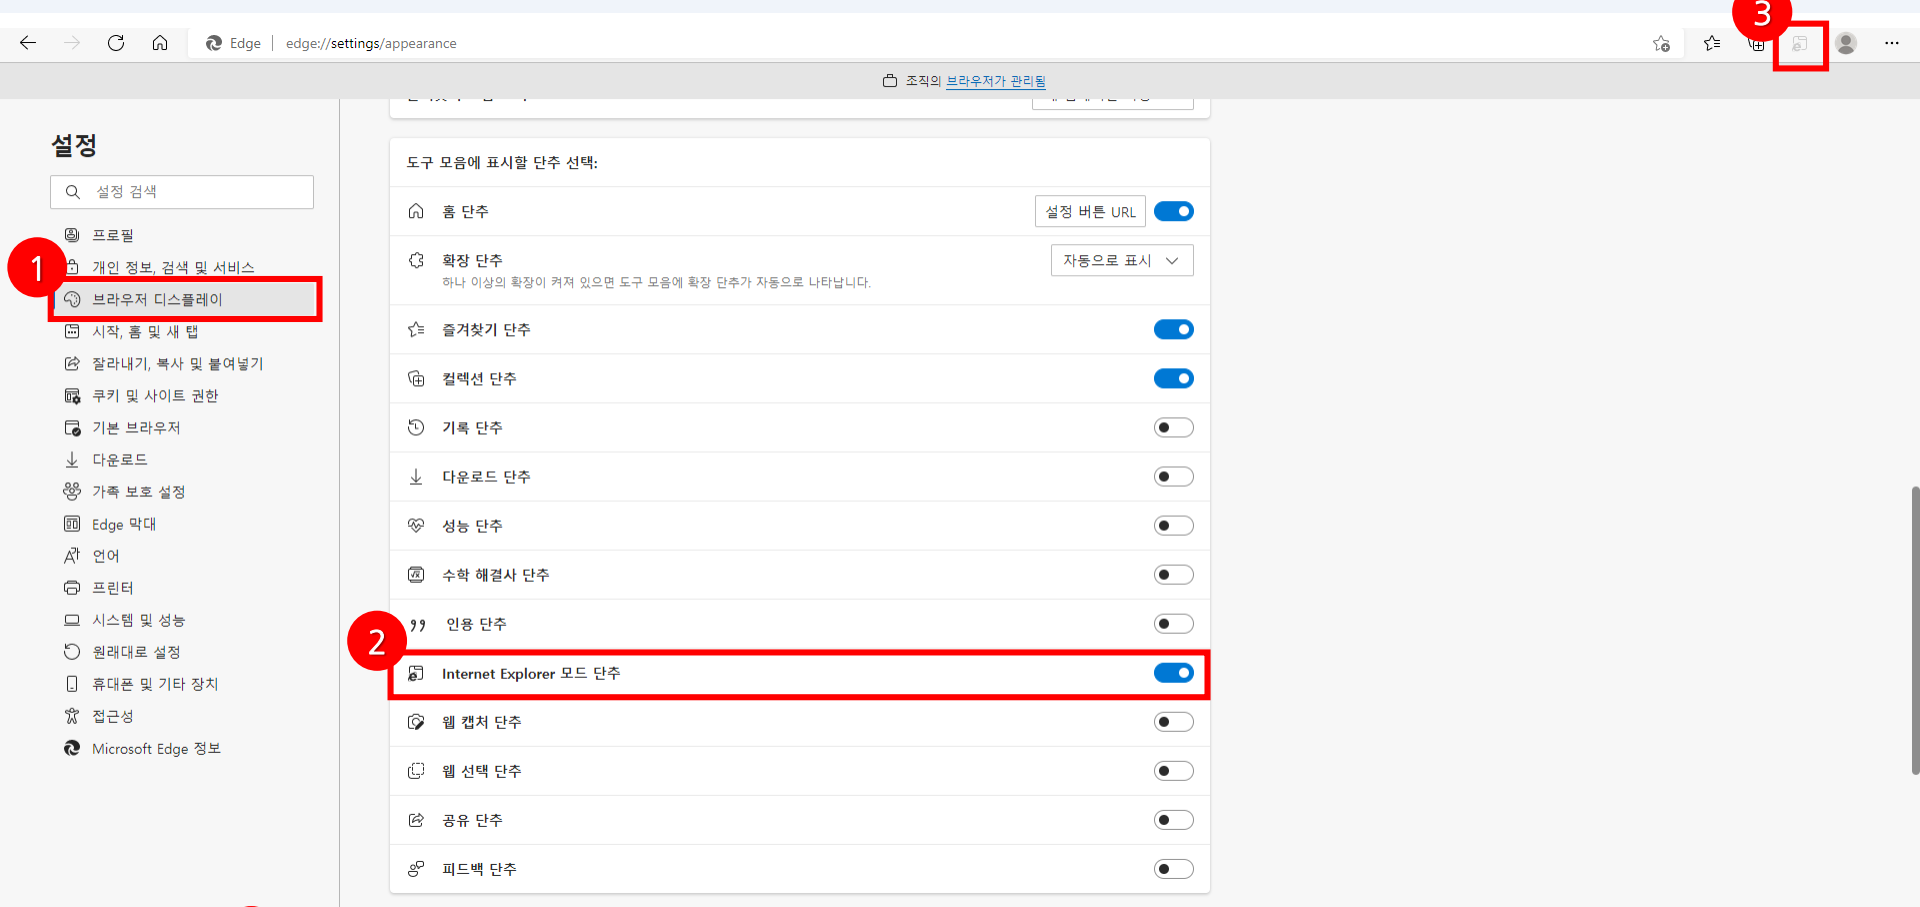

1 엣지에 접속해서 오른쪽 상단의 점 세개 모양 클릭

2 설정 메뉴 클릭

2. 설정메뉴 들어가서 좌측에 있는 기본 브라우저 메뉴 클릭

- 1 좌측에 있는 기본 브라우저 메뉴 클릭
- 2 IE 모드를 허용으로 변경
- 3 아래의 다시 시작 버튼 클릭

3. 브라우저 디스플레이 탭 설정

- 1 좌측에 있는 메뉴중 브라우저 디스플레이 클릭
- 2 스크롤을 내리면 Internet Explorer모드 단추 파란색 버튼으로 나오게 클릭
- 3 Internet Explorer모드 아이콘 생성 (NCAS 사이트 접속 후 저 버튼만 누르면 바로 전환 가능)

4. IE모드 버튼으로 접속 가능

The screenshot shows a web browser window with the URL <https://www.ncas.or.kr/main/main.jsp>. In the top right corner of the browser window, a red circle with the number '1' highlights the 'IE모드' (IE Mode) button in the site's navigation menu.