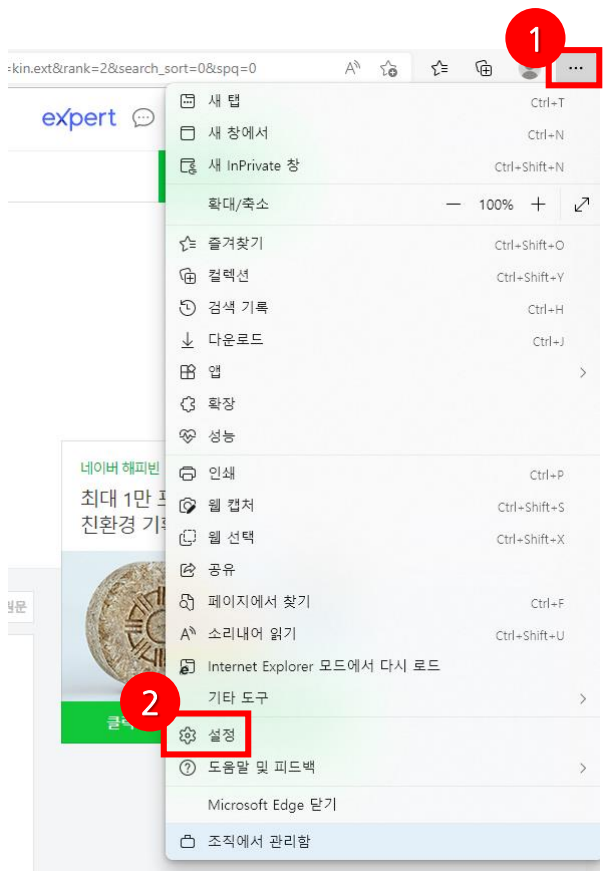

엣지에서 익스플로러 브라우저 모드 열기방법

한국문화예술위원회 경영지원부 이송하(149)

2022. 06.

본 자료는 당사에게만 제공되는 자료로 당사의 동의 없이 본 자료를 무단으로 복제 전송 인용 배포하는 행위는 법으로 금지되어 있습니다.

Copyrights 2022. Arts Council Korea. All rights reserved.

1. Edge 접속 후 점 세개 클릭 후 설정메뉴 클릭

1 엣지에 접속해서 오른쪽 상단의 점 세개 모양 클릭

2 설정 메뉴 클릭

2. 설정메뉴 들어가서 좌측에 있는 기본 브라우저 메뉴 클릭

- 1 좌측에 있는 기본 브라우저 메뉴 클릭
- 2 IE 모드를 허용으로 변경
- 3 아래의 다시 시작 버튼 클릭

3. 브라우저 디스플레이 탭 설정

- 1 좌측에 있는 메뉴중 브라우저 디스플레이 클릭
- 2 스크롤을 내리면 Internet Explorer모드 단추 파란색 버튼으로 나오게 클릭
- 3 Internet Explorer모드 아이콘 생성 (NCAS 사이트 접속 후 저 버튼만 누르면 바로 전환 가능)