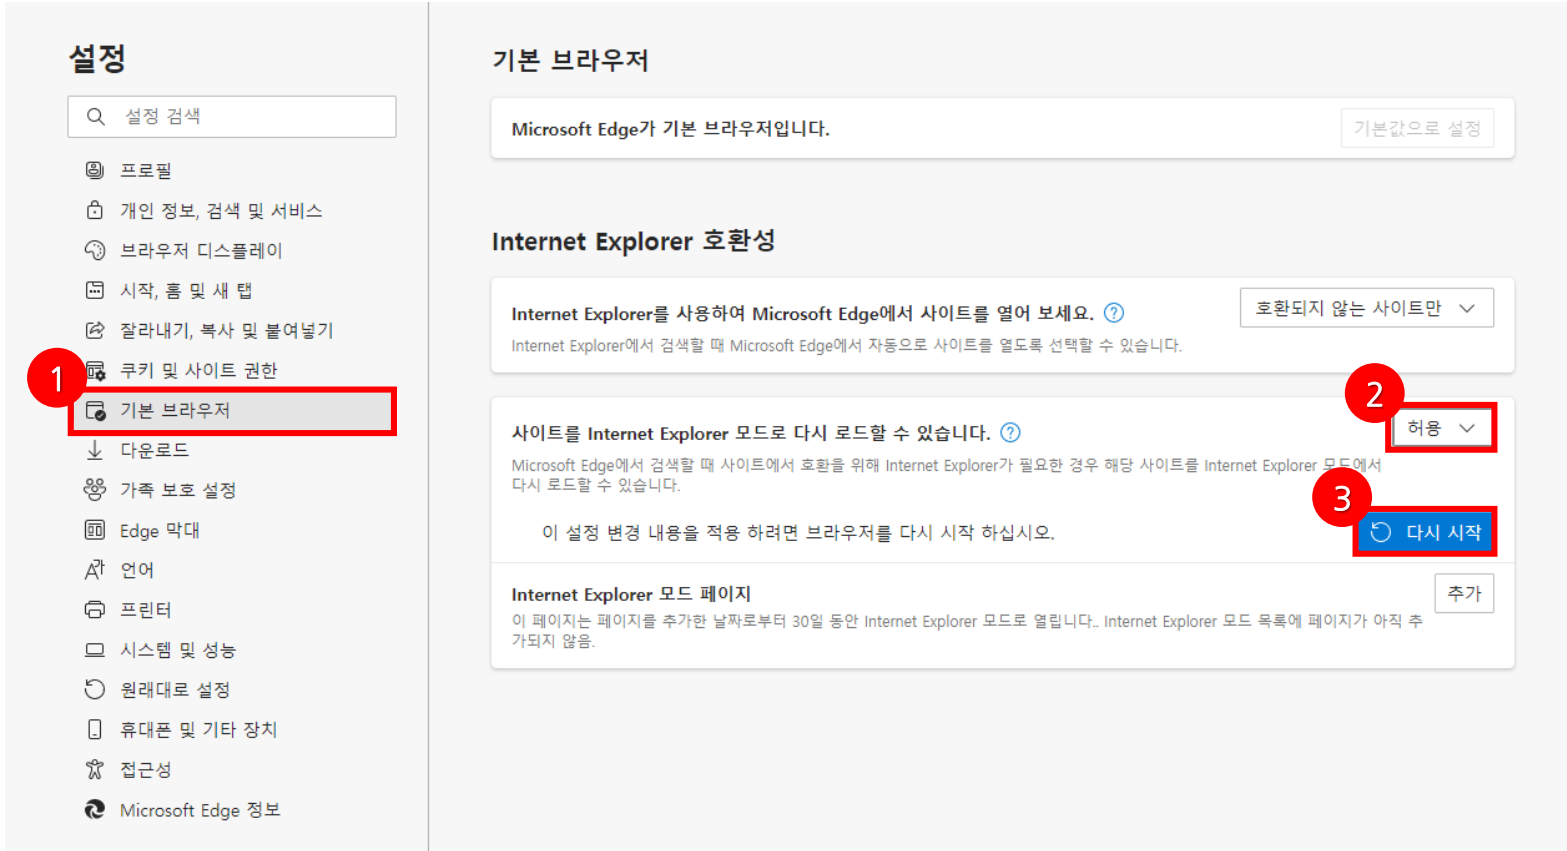

엣지에서 익스플로러 브라우저 모드 열기방법

한국문화예술위원회 경영지원부 이송하(149)

2022. 06.

본 자료는 당사에게만 제공되는 자료로 당사의 동의 없이 본 자료를 무단으로 복제 전송 인용 배포하는 행위는 법으로 금지되어 있습니다.

Copyrights 2022. Arts Council Korea. All rights reserved.

1. Edge 접속 후 점 세개 클릭 후 설정메뉴 클릭

1 엣지에 접속해서 오른쪽 상단의 점 세개 모양 클릭

2 설정 메뉴 클릭

2. 설정메뉴 들어가서 좌측에 있는 기본 브라우저 메뉴 클릭

- 1 좌측에 있는 기본 브라우저 메뉴 클릭
- 2 IE 모드를 허용으로 변경
- 3 아래의 다시 시작 버튼 클릭

3. 브라우저 디스플레이 탭 설정

- 1 좌측에 있는 메뉴중 브라우저 디스플레이 클릭
- 2 스크롤을 내리면 Internet Explorer모드 단추 파란색 버튼으로 나오게 클릭
- 3 Internet Explorer모드 아이콘 생성 (NCAS 사이트 접속 후 저 버튼만 누르면 바로 전환 가능)

4. IE모드 버튼으로 접속 가능

The screenshot shows a web browser window with the URL <https://www.ncas.or.kr/main/main.jsp>. In the top right corner of the browser window, a red circle with the number '1' highlights the 'IE모드' (IE Mode) button in the site's navigation menu.